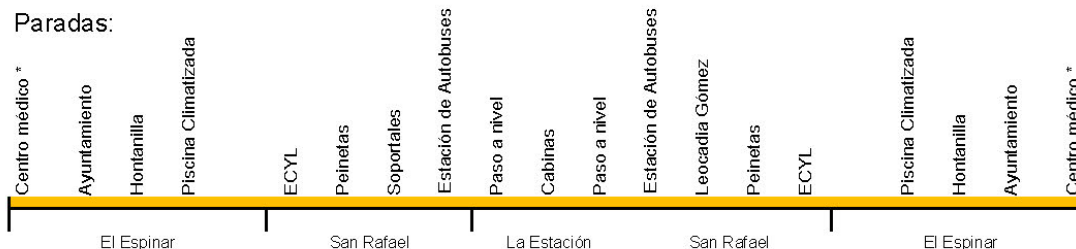

Servicio Municipal de Transporte  
M.I. Ayuntamiento de El Espinar

Horario de verano. A partir del 22 de junio de 2020.

**1 - Circular entre El Espinar, San Rafael y La Estación de El Espinar.**

Lunes a viernes:

- 8:20 \* Enlaza y recoge autobuses Madrid-Segovia 8:50 y Segovia-Madrid 9:08.
- 10:45 \* Enlaza y recoge autobús Segovia-Madrid 11:08.
- 11:45 \* Recoge autobus de Madrid 11:50.
- 12:45 \* Enlaza y recoge autobús Segovia-Madrid 13:08.
- 14:45 Enlaza y recoge autobús Segovia-Madrid 15:08.
- 15:35 Enlaza y recoge autobús Madrid-Segovia 16:07.
- 16:15 Enlaza y recoge autobús Segovia-Madrid 16:38.
- 17:20 Enlaza y recoge autobús Madrid-Segovia 17:50.
- 19:30 Enlaza y recoge autobús Madrid-Segovia 19:05.
- 20:30 Enlaza y recoge autobuses Segovia-Madrid 20:53 y Madrid-Segovia 21:07.
- 22:00 Enlaza y recoge autobús Segovia-Madrid 22:23.

Paradas:

**2 - Circular entre El Espinar y Los Ángeles de San Rafael.**

Lunes a viernes:

- 9:45 El Espinar - Los Ángeles de San Rafael - El Espinar.
- 13:30 El Espinar - Los Ángeles de San Rafael - El Espinar.
- 18:15 El Espinar - Los Ángeles de San Rafael - El Espinar.
- 21:15 El Espinar - Los Ángeles de San Rafael - El Espinar.