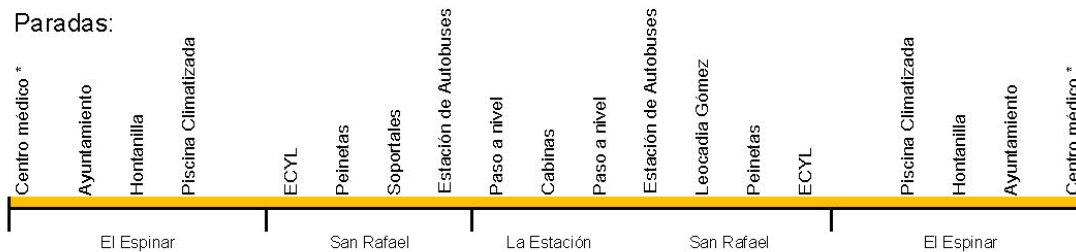

Servicio Municipal de Transporte
M.I. Ayuntamiento de El Espinar

Horario de verano. A partir del 22 de junio de 2020.

1 - Circular entre El Espinar, San Rafael y La Estación de El Espinar.

Lunes a viernes:

- 8:20 * Enlaza y recoge autobuses Madrid-Segovia 8:50 y Segovia-Madrid 9:08.
- 10:45 * Enlaza y recoge autobús Segovia-Madrid 11:08.
- 11:45 * Recoge autobus de Madrid 11:50.
- 12:45 * Enlaza y recoge autobús Segovia-Madrid 13:08.
- 14:45 Enlaza y recoge autobús Segovia-Madrid 15:08.
- 15:35 Enlaza y recoge autobús Madrid-Segovia 16:07.
- 16:15 Enlaza y recoge autobús Segovia-Madrid 16:38.
- 17:20 Enlaza y recoge autobús Madrid-Segovia 17:50.
- 19:30 Enlaza y recoge autobús Madrid-Segovia 19:05.
- 20:30 Enlaza y recoge autobuses Segovia-Madrid 20:53 y Madrid-Segovia 21:07.
- 22:00 Enlaza y recoge autobús Segovia-Madrid 22:23.

* Comienza y finaliza en el centro medico de El Espinar (Puerta del Pinarillo)
Con salida 5 minutos antes del horario establecido.

Sábados, domingos y festivos:

- 9:45 Servicio circular entre los tres núcleos.
- 12:45 Enlaza y recoge autobús Segovia-Madrid 13:08.
- 17:20 Enlaza y recoge autobús Madrid-Segovia 17:50.
- 21:45 Enlaza y recoge autobús Segovia-Madrid 22:08.

Paradas:

2 - Circular entre El Espinar y Los Ángeles de San Rafael.

Lunes a viernes:

- 9:45 El Espinar - Los Ángeles de San Rafael - El Espinar.
- 13:30 El Espinar - Los Ángeles de San Rafael - El Espinar.
- 18:15 El Espinar - Los Ángeles de San Rafael - El Espinar.
- 21:15 El Espinar - Los Ángeles de San Rafael - El Espinar.